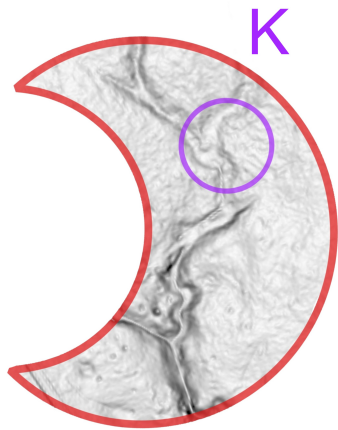

Nie należy nikczemnie nagabywać
napotkanych nocą nieznanym

Księżyc zamordowała: Ag Ćmiel-Gruca PInO 713

Mapę w 2020 roku wykreślił: Adrian Król

Do potwierdzenia 12 PK
Limit czasu 120' + 35'
Długość trasy 4 km

ruch obrotowy
księżycy
(względem środka)

środek
księżycy

Na głównym księżycu zostały start, meta,
wszystkie elementy ziemne i warstwy
oraz większość przebieżności i pola.
Główny księżyc tak się rozpedził, że aż
go rozciągnęło w linii wschód-zachód,
jest teraz dwa razy szerszy niż być powinien
(uwaga! gdzie jest północ?)

Zostały na nim też cztery punkty (A,B,X,W)
oraz sześć środków nie-głównych księżyców (1-6).
Każdy nie-główny księżyc ma swój własny środek
i obraca się względem niego. Nic się nie lustruje :)
Księżyc lidarowy jest dwa razy większy
od nie-głównego mapowego.
Księżyc ortofoto trzy razy większy.