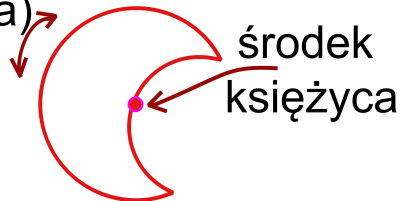

Nie należy nikczemnie nagabywać
napotkanych nocą nieznanym

Księżyc zamordowała: Ag Ćmiel-Gruca PInO 713

Mapę w 2020 roku wykreślił: Adrian Król

Do potwierdzenia 12 PK
Limit czasu 120' + 35'
Długość trasy 4 km

ruch obrotowy
księżycy
(względem środka)

środek
księżycy

Na głównym księżycu zostały start, meta,
wszystkie elementy ziemne i warstwy
oraz większość przebieżności i pola.
Główny księżyc tak się rozpedził, że aż
go rozciągnęło w linii wschód-zachód,
jest teraz dwa razy szerszy niż być powinien
(uwaga! gdzie jest północ?)

Zostały na nim też cztery punkty (A,B,X,W)
oraz sześć środków nie-głównych księżyców (1-6).
Każdy nie-główny księżyc ma swój własny środek
i obraca się względem niego. Nic się nie lustruje :)
Księżyc lidarowy jest dwa razy większy
od nie-głównego mapowego.
Księżyc ortofoto trzy razy większy.