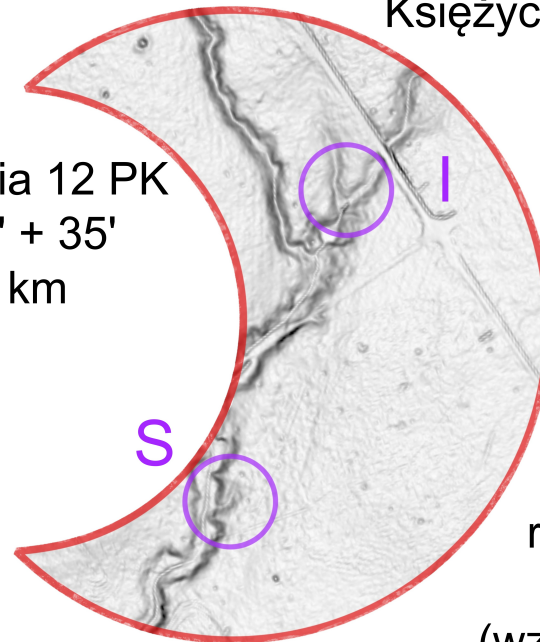

Nie należy nikczemnie nagabywać
napotkanych nocą nieznanym

Księżyc zamordowała: Ag Ćmiel-Gruca PInO 713

Mapę w 2020 roku wykreślił: Adrian Król

Do potwierdzenia 12 PK
Limit czasu 120' + 35'
Długość trasy 4 km

ruch obrotowy
księżycy
(względem środka)

środek
księżycy

Na głównym księżycu zostały start, meta,
wszystkie elementy ziemne i warstwy
oraz większość przebieżności i pola.
Główny księżyc tak się rozpedził, że aż
go rozciągnęło w linii wschód-zachód,
jest teraz dwa razy szerszy niż być powinien
(uwaga! gdzie jest północ?)

Zostały na nim też cztery punkty (A,B,X,W)
oraz sześć środków nie-głównych księżyców (1-6).
Każdy nie-główny księżyc ma swój własny środek
i obraca się względem niego. Nic się nie lustruje :)
Księżyc lidarowy jest dwa razy większy
od nie-głównego mapowego.
Księżyc ortofoto trzy razy większy.