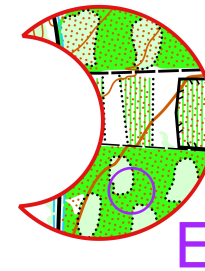

Nie należy nikczemnie nagabywać
napotkanych nocą nieznanym

Księżyc zamordowała: Ag Ćmiel-Gruca PInO 713

Mapę w 2020 roku wykreślił: Adrian Król

Do potwierdzenia 12 PK
Limit czasu 120' + 35'
Długość trasy 4 km

ruch obrotowy
księżycy
(względem środka)

środek
księżycy

Na głównym księżycu zostały start, meta,
wszystkie elementy ziemne i warstwy
oraz większość przebieżności i pola.
Główny księżyc tak się rozpedził, że aż
go rozciągnęło w linii wschód-zachód,
jest teraz dwa razy szerszy niż być powinien
(uwaga! gdzie jest północ?)

Zostały na nim też cztery punkty (A,B,X,W)
oraz sześć środków nie-głównych księżyców (1-6).
Każdy nie-główny księżyc ma swój własny środek
i obraca się względem niego. Nic się nie lustruje :)
Księżyc lidarowy jest dwa razy większy
od nie-głównego mapowego.
Księżyc ortofoto trzy razy większy.